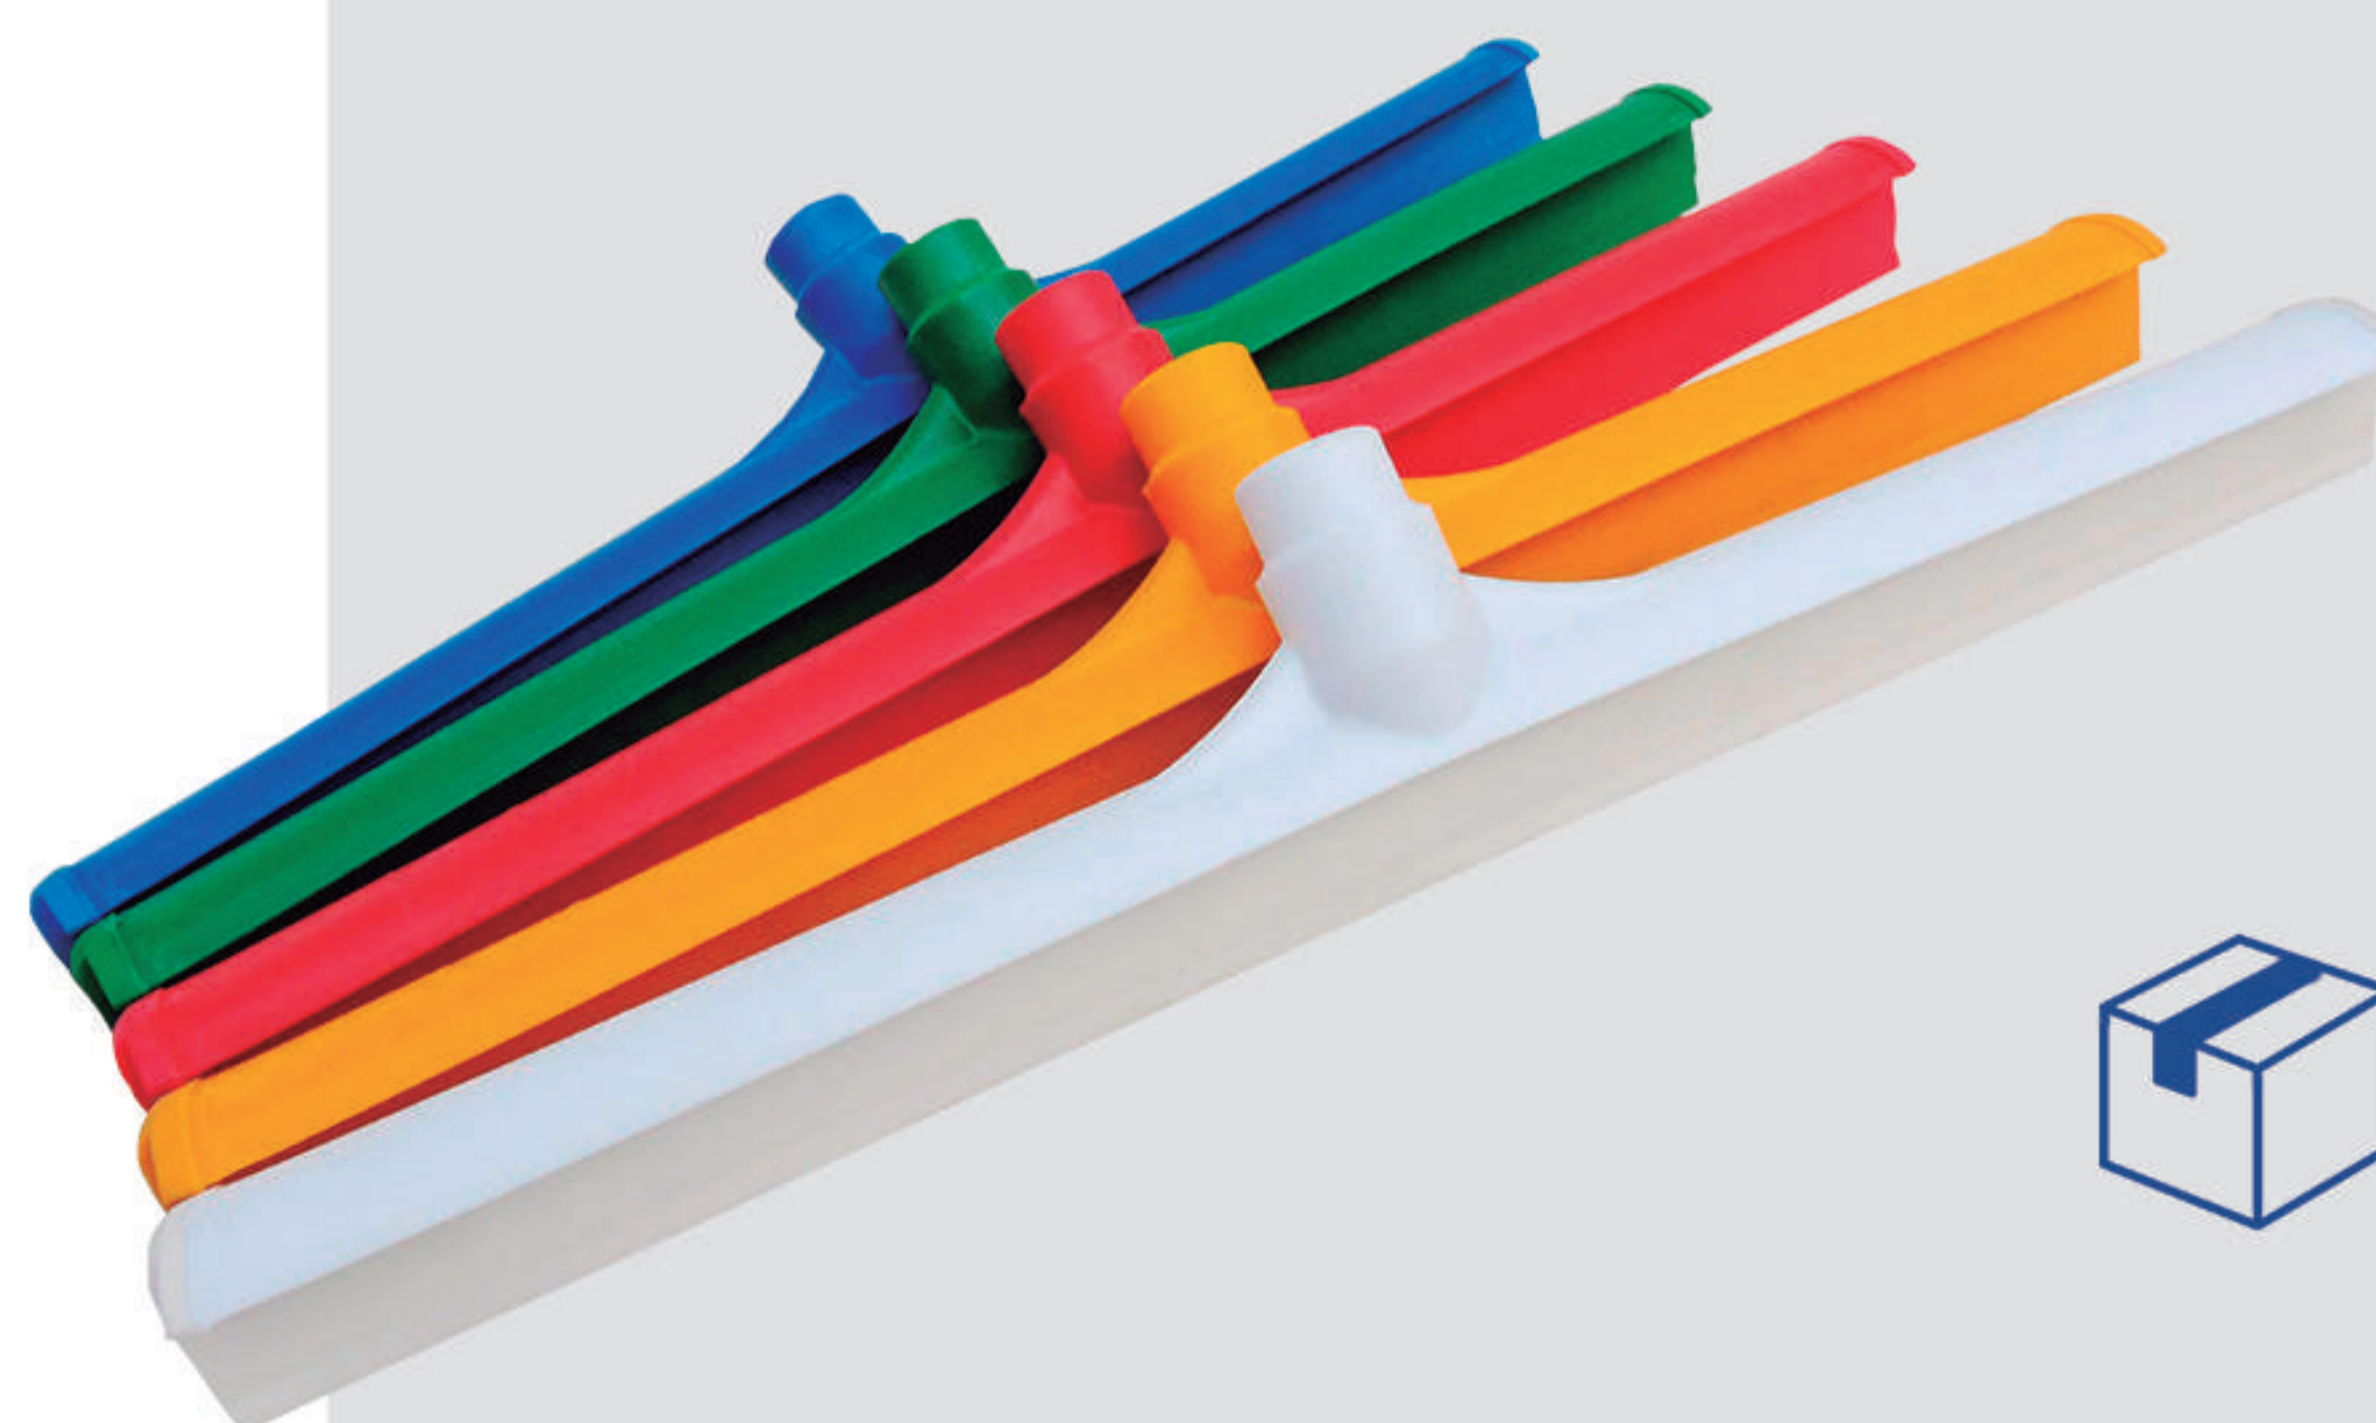

RODO "UNIBODY"

Cód. 6080

50CM 1Kg