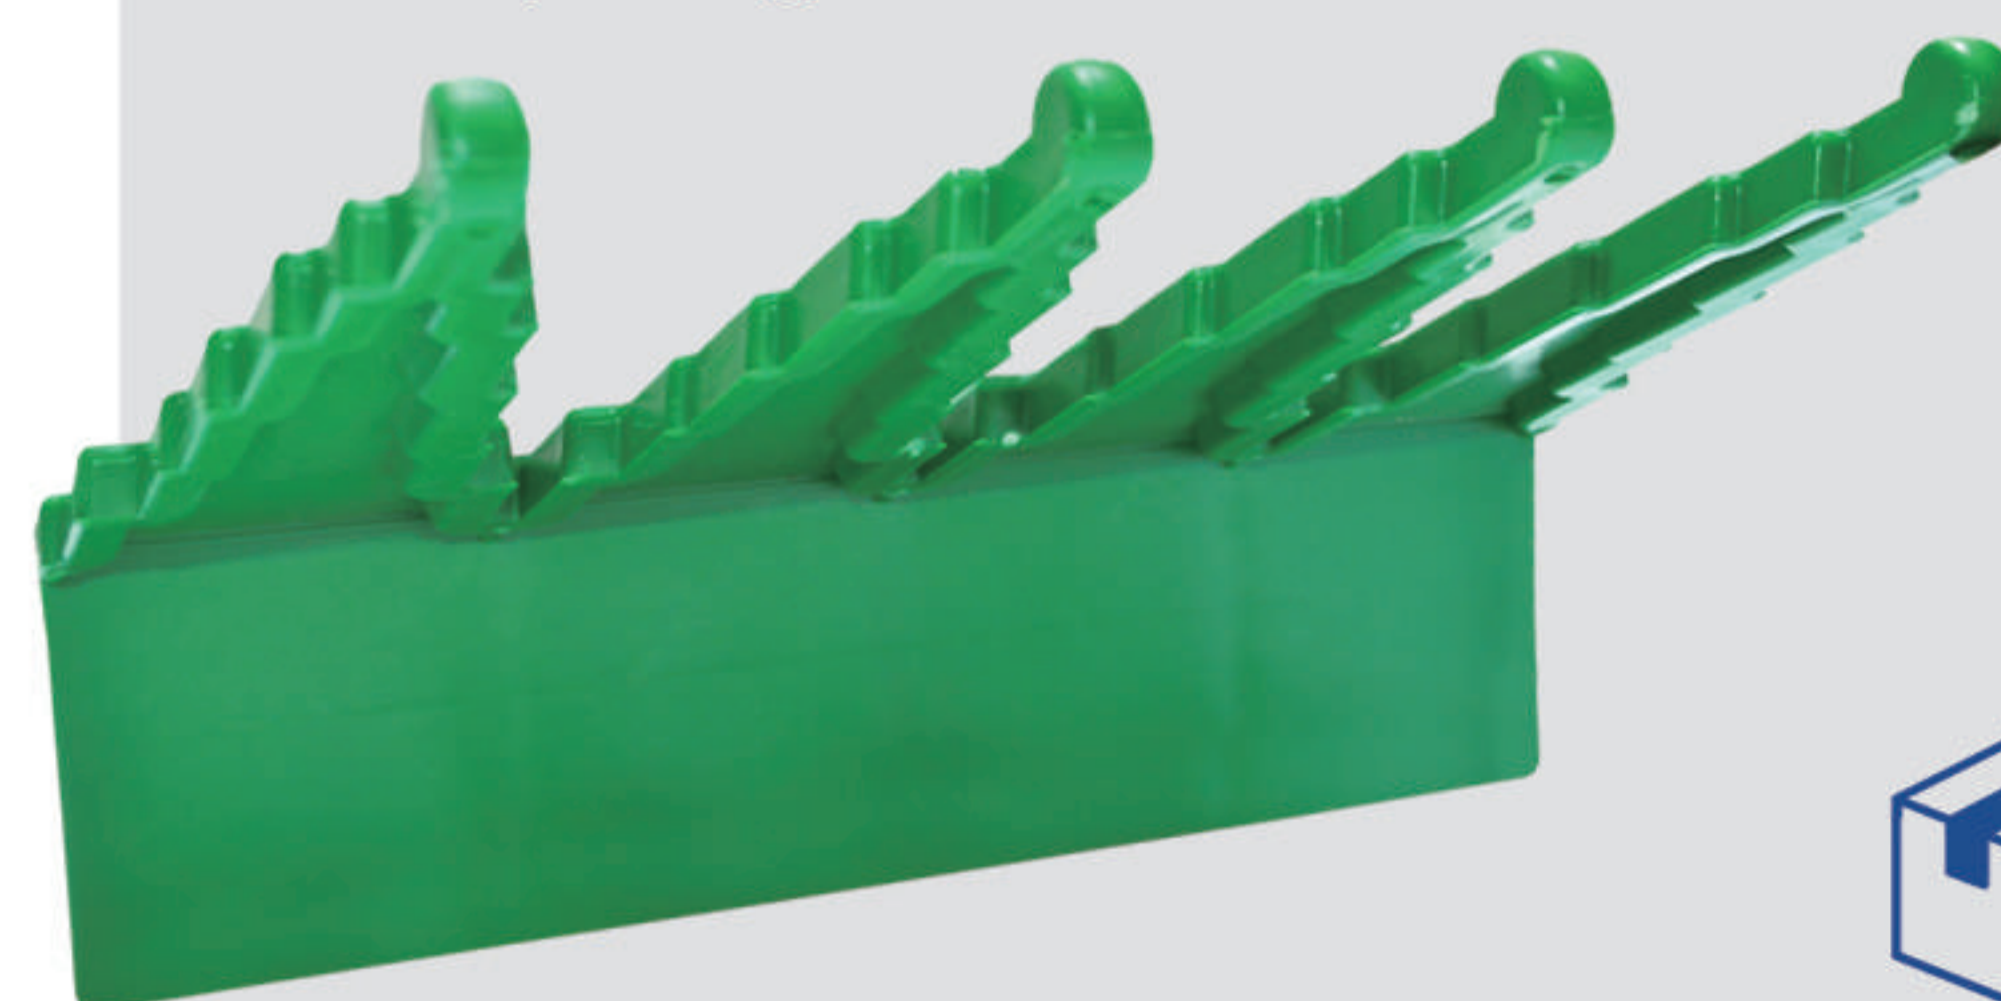

750x40x350MM 0,270Kg

ESCOVAS MANUAIS PBT

ESCOVA MULTIUSO CABO COMPRIDO

Cód. 4086

465x70x56MM

0,215Kg

CONECTA À
MANGUEIRA

ESCOVA LIMPA JUNTA TRIÂNGULO

Cód. 4140

210X30X150 0,205Kg

CABOS E RODOS

ORGANIZADOR PLÁSTICO DE PAREDE

Cód. 544

240X160MM

0,27kg

RODO "UNIBODY"